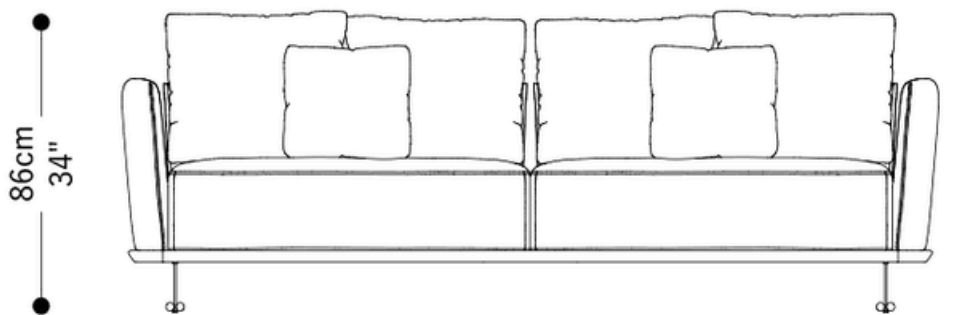

BRETON

SOFÁ
WOOD

O sofá WOOD nasce como um refúgio contemporâneo ao ar livre, onde o tempo desacelera e a vida se aproxima. Com design orgânico e modular, ele acolhe diferentes momentos com conforto inteligente e estética fluida. Suas almofadas generosas, encostos reposicionáveis e materiais resistentes ao sol, chuva e maresia traduzem a harmonia entre tecnologia e sensibilidade. Mais do que um móvel, é um gesto de presença — criado para celebrar o bem-estar em sua forma mais essencial: leve, livre e cheio de afeto.

SOFÁ
WOOD

BRETON

SOFÁ
WOOD

BRETON

SOFÁ
WOOD

BRETON

Diferenciais:

- Design modular e fluido: Estrutura composta por módulos independentes que permitem composições personalizadas, garantindo versatilidade e adaptação a diferentes ambientes – de living amplos a espaços integrados