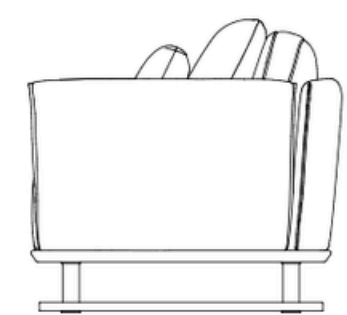

BRETON

SOFÁ
WOOD

O sofá WOOD nasce como um refúgio contemporâneo ao ar livre, onde o tempo desacelera e a vida se aproxima. Com design orgânico e modular, ele acolhe diferentes momentos com conforto inteligente e estética fluida. Suas almofadas generosas, encostos reposicionáveis e materiais resistentes ao sol, chuva e maresia traduzem a harmonia entre tecnologia e sensibilidade. Mais do que um móvel, é um gesto de presença — criado para celebrar o bem-estar em sua forma mais essencial: leve, livre e cheio de afeto.

SOFÁ
WOOD

BRETON

SOFÁ
WOOD

BRETON

SOFÁ
WOOD

BRETON

Diferenciais:

- Design modular e fluido: Estrutura composta por módulos independentes que permitem composições personalizadas, garantindo versatilidade e adaptação a diferentes ambientes – de living amplos a espaços integrados