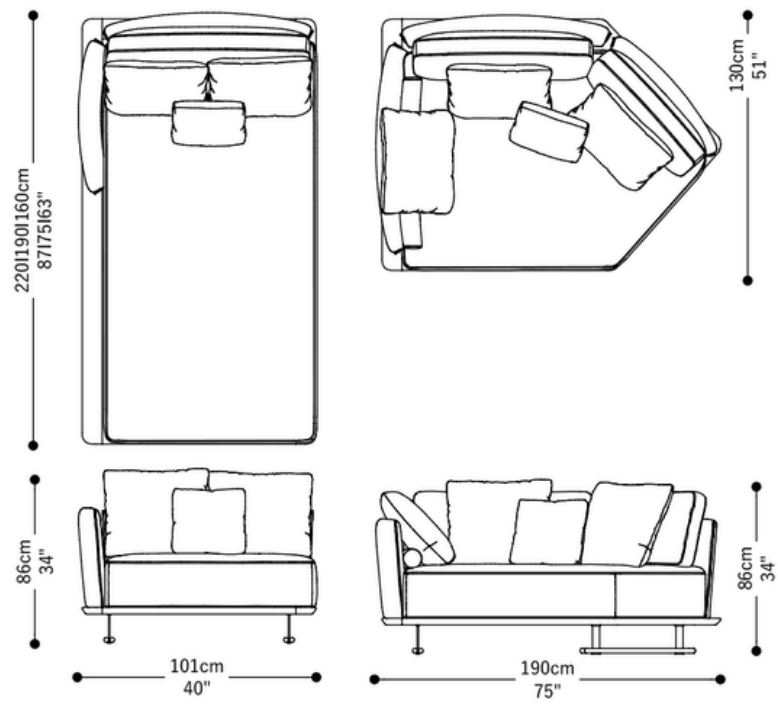

SOFÁ
WOOD

BRETON

SOFÁ
WOOD

BRETON

SOFÁ
WOOD

BRETON

Diferenciais:

- Design modular e fluido: Estrutura composta por módulos independentes que permitem composições personalizadas, garantindo versatilidade e adaptação a diferentes ambientes – de living amplos a espaços integrados