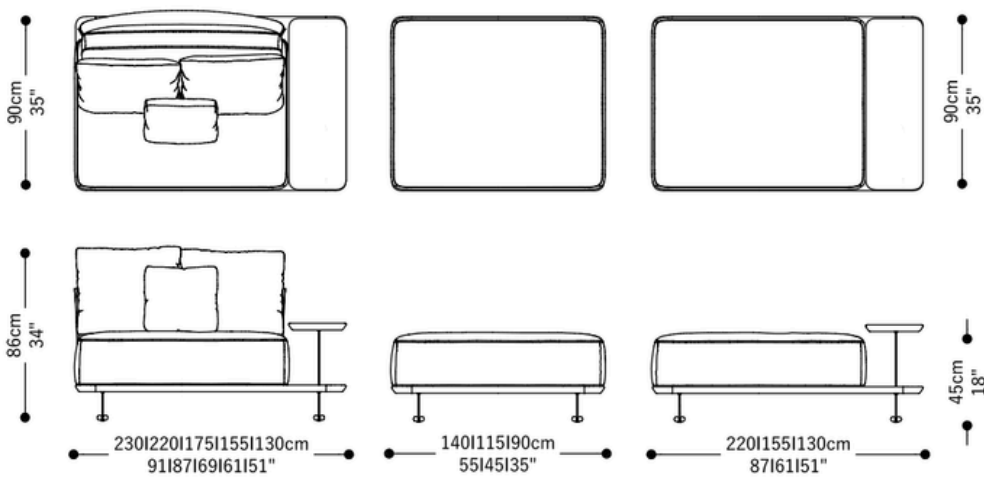

SOFÁ
WOOD

BRETON

SOFÁ
WOOD

BRETON

SOFÁ
WOOD

BRETON

Diferenciais:

- Design modular e fluido: Estrutura composta por módulos independentes que permitem composições personalizadas, garantindo versatilidade e adaptação a diferentes ambientes – de living amplos a espaços integrados