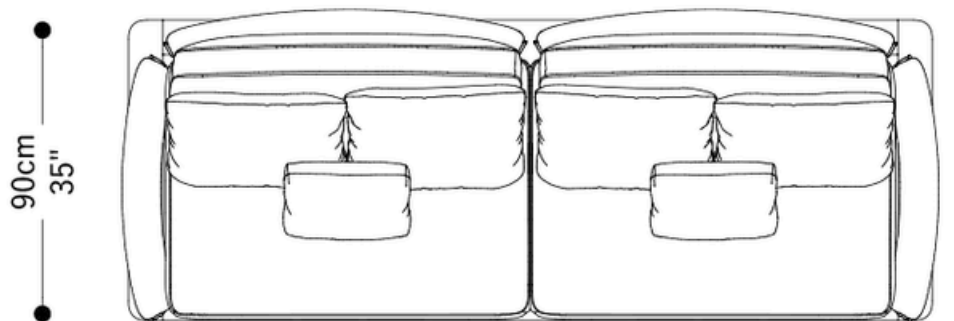

SOFÁ
WOOD

BRETON

SOFÁ
WOOD

BRETON

SOFÁ
WOOD

BRETON

Diferenciais:

- Design modular e fluido: Estrutura composta por módulos independentes que permitem composições personalizadas, garantindo versatilidade e adaptação a diferentes ambientes – de living amplos a espaços integrados